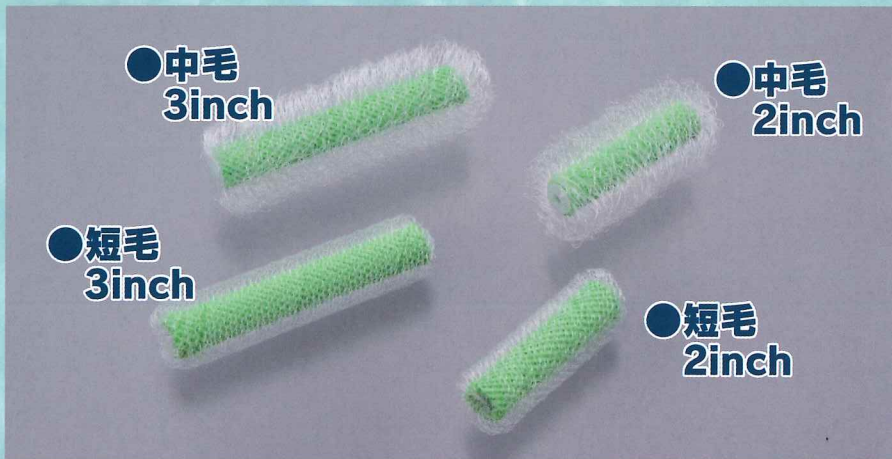

PROFESSIONAL PAINT ROLLER

㊤ループローラー ミニタイプ

強溶剤から水性までのウレタン塗膜防水材のベースをのぼす作業に最適な「㊤ループローラー」。新たにベランダや開放廊下等の側溝を塗布できる、便利なミニタイプが仲間入り!!

ベランダや開放廊下の側溝の塗布作業に最適!!

※写真は、中毛 3inchを使用

■ラインアップ

サイズ	中毛	短毛
2inch/3inch	毛丈:13mm	毛丈:6mm

中毛 2inch:160260 0002 / 中毛 3inch:160260 0003
短毛 2inch:160261 0002 / 短毛 3inch:160261 0003

適応ハンドル

■ミニローラーハンドル

●2-3inch用 短柄

●2-3inch用 長柄

●2-3inch用 短柄

●2-3inch用 長柄

●2-3inch用 長柄